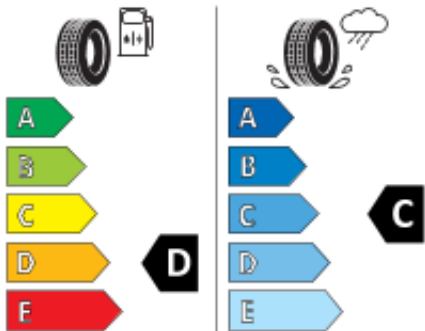

KENDA KR20A K201B8N5

265/35ZR18 93 W C1

096/17072